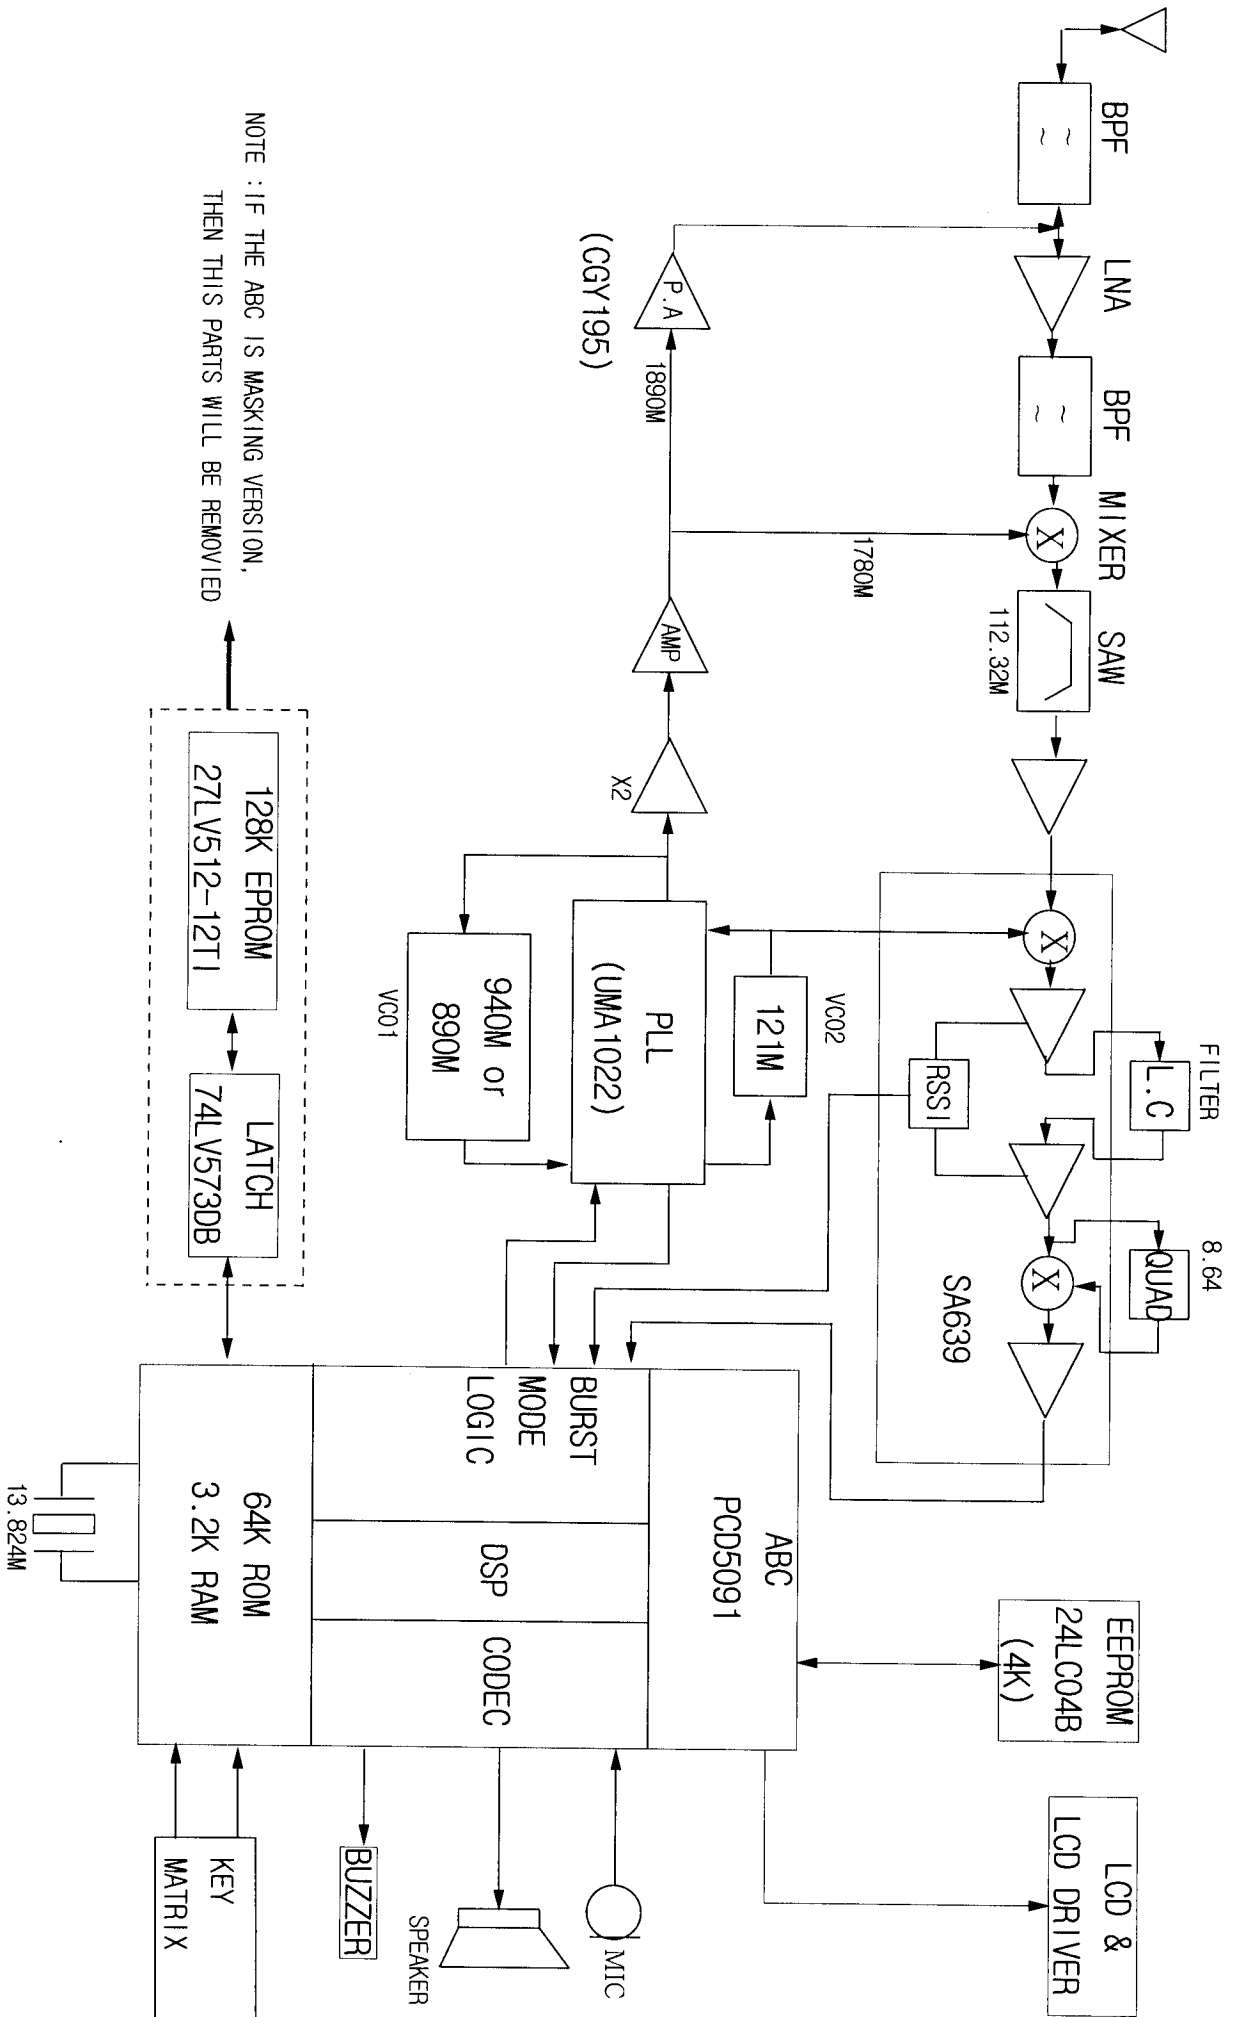

11. Block Diagram

1. Base Block Diagram

REV	NO	DATE	BY	CHK	APP
1	1	1998.10.13			
2	2	1998.10.13			
3	3	1998.10.13			
4	4	1998.10.13			
5	5	1998.10.13			
6	6	1998.10.13			
7	7	1998.10.13			
8	8	1998.10.13			
9	9	1998.10.13			
10	10	1998.10.13			

2. THE SP-R5150 BLOCK DIAGRAM OF P.P.

NOTE : IF THE ABC IS MASKING VERSION,
THEN THIS PARTS WILL BE REMOVED